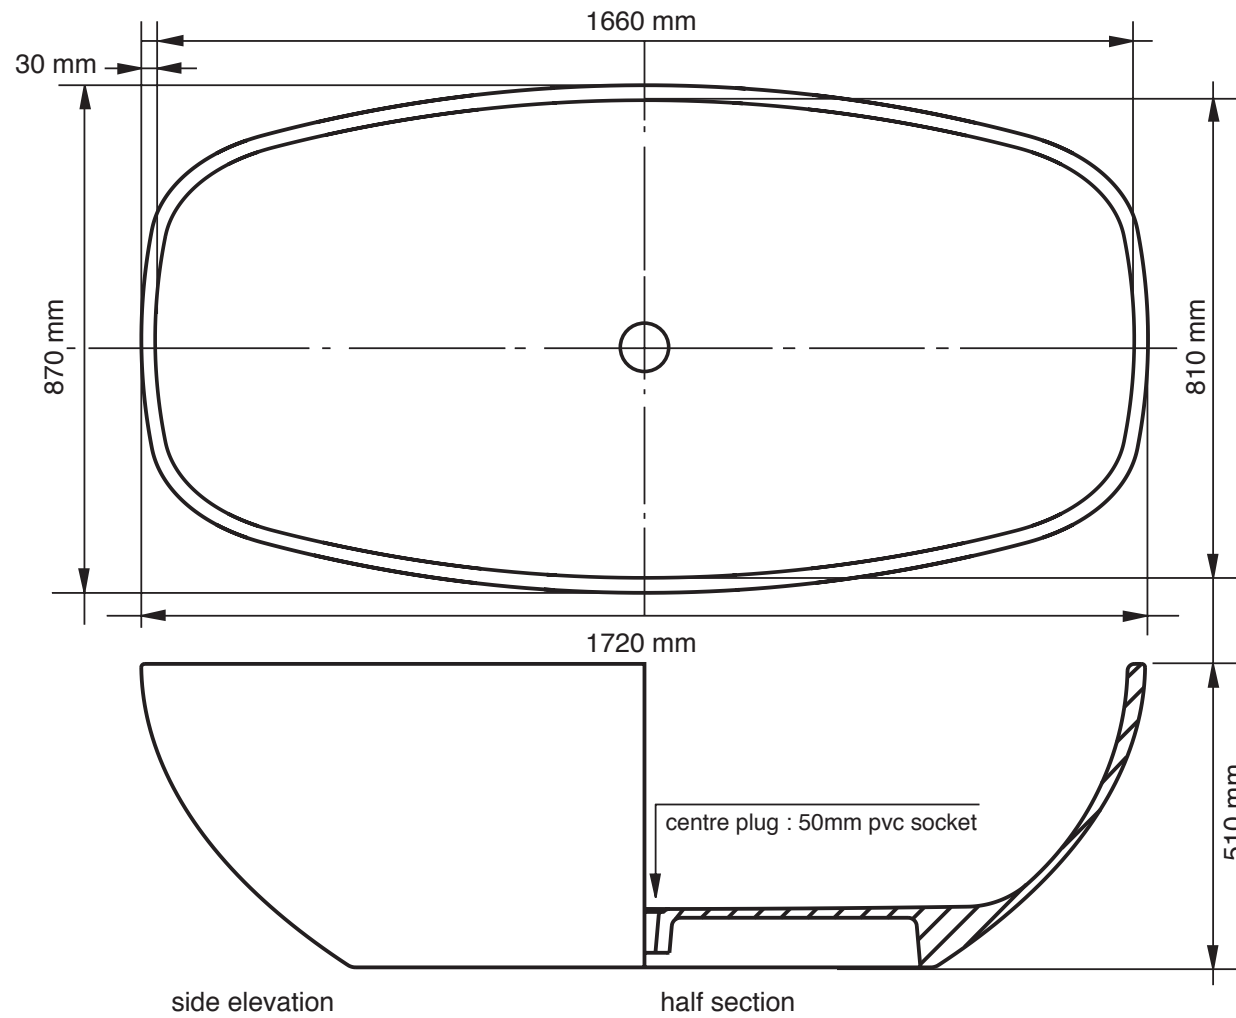

L 1720mm x W 870mm x H 510mm

Base Dimensions 1010 mm x 695 mm