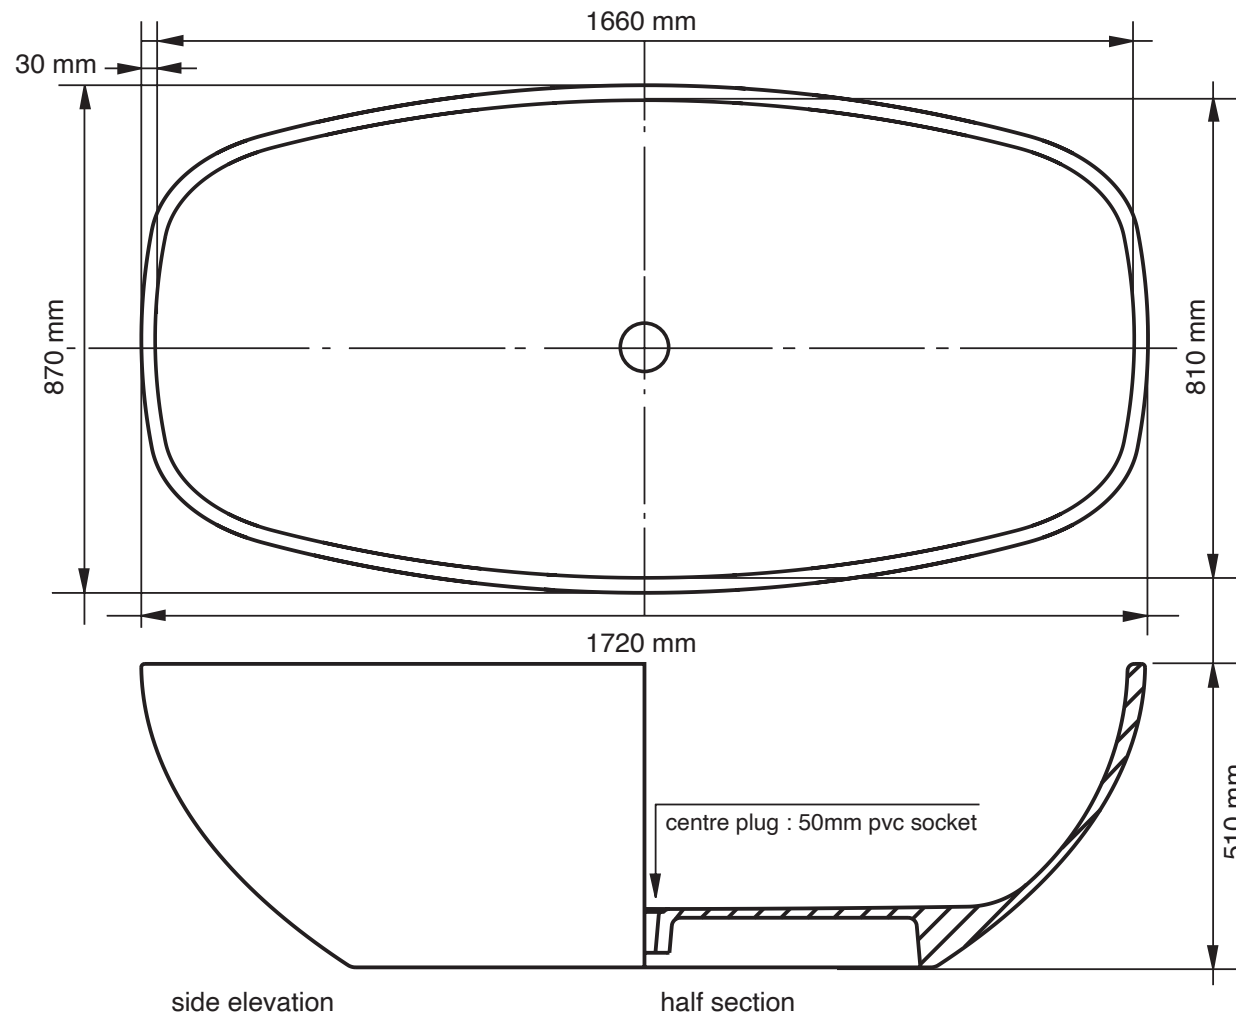

L 1720mm x W 870mm x H 510mm

Base Dimensions 1010 mm x 695 mm